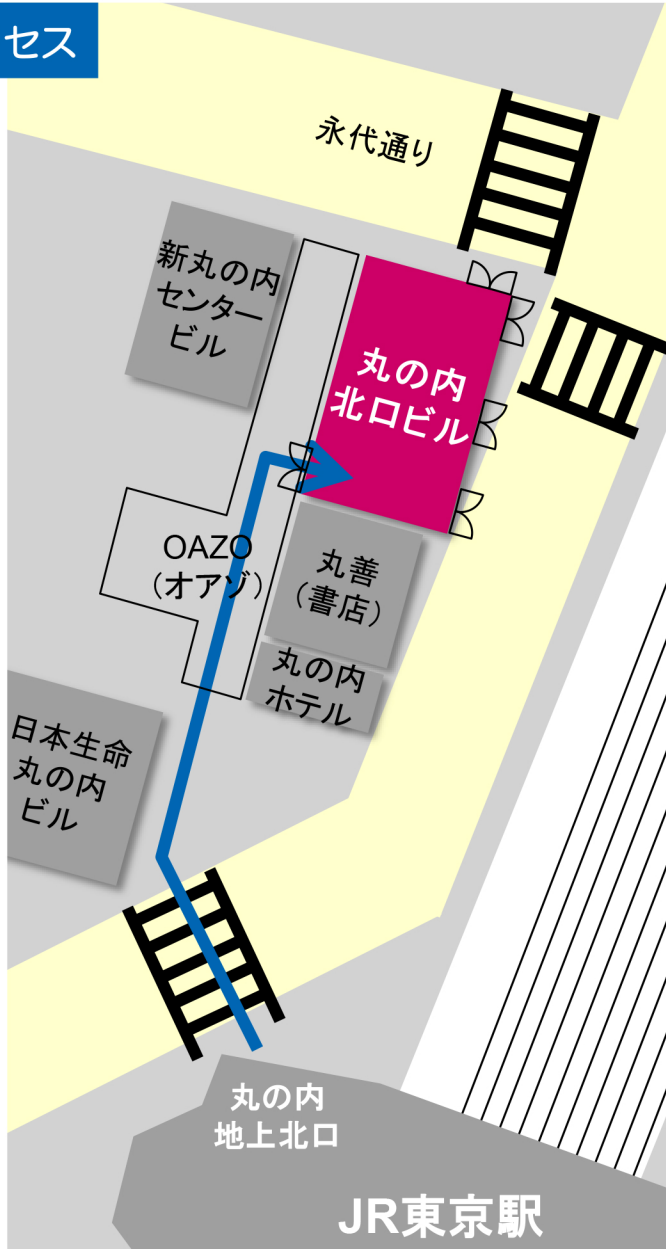

# 丸の内北口ビルアクセス

## 地上からのアクセス

JR東京駅  
丸の内北口より  
徒歩2分

## 地下からのアクセス

大手町駅(出口B2c近く)  
地下鉄東西線 徒歩2分  
地下鉄半蔵門線 徒歩6分  
地下鉄三田線 徒歩7分  
地下鉄千代田線 徒歩7分

東京駅(出口1方向)  
地下鉄丸の内線 東京駅 徒歩3分